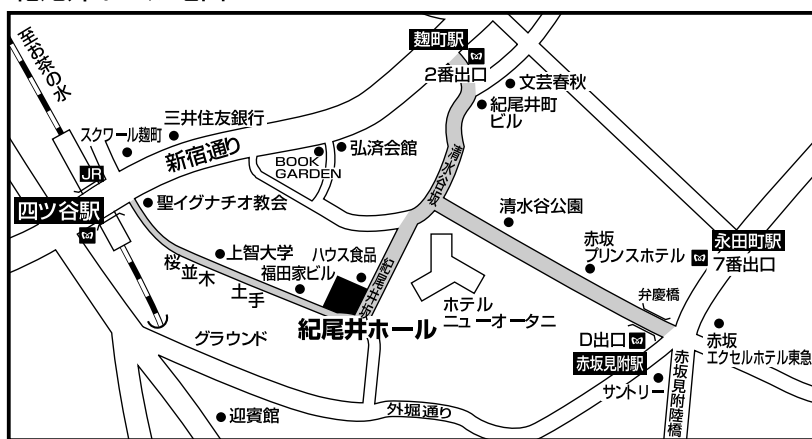

■紀尾井ホール 最寄駅

◎四ツ谷駅 (JR線・丸の内線・南北線) 麴町口徒歩6分

◎麴町駅 2番出口 (有楽町線) 徒歩8分

◎赤坂見附駅 D出口 (銀座線・丸の内線) 徒歩8分

◎永田町駅 7番出口 (半蔵門線・有楽町線) 徒歩8分

「メキシコ音楽祭2009」千葉公演

2009 5月5日 (祝・火) 18:30開演

京葉銀行文化プラザ音楽ホール